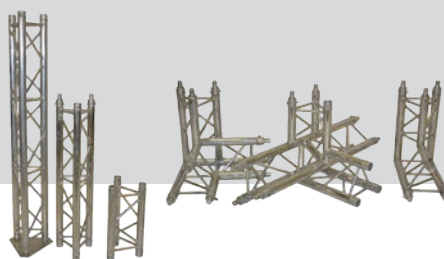

ALUMINIUM TRI 250

Dostępne elementy: 48 szt., narożnik,
49 szt. x 2m, 4 szt. x czwórnik, 49 szt. x 1,5 m,
6 szt. x narożnik - brama, 16 szt. x 1 m,
10 szt. x 0,5m

ILOŚĆ
SZTUK

200 m /

KOSZT
WYNAJMU

30 zł/m
/ doba