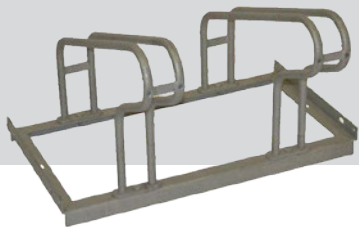

## PACHOŁKI DROGOWE

**Wymiary:** 30 cm x 30 cm, wysokość 50 cm

**ILOŚĆ SZTUK**

2000 szt.

**KOSZT WYNAJMU**

**2 zł / doba**

## STOJAKI DO ROWERÓW