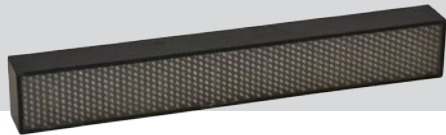

LISTWA LED

Światło RGB.
Wymiar: 80 cm x 12 cm

ILOŚĆ
SZTUK

32 szt.

KOSZT
WYNAJMU

20 zł
/ doba