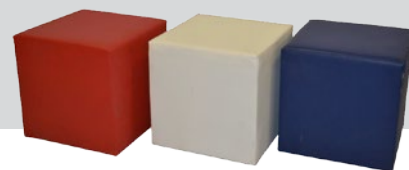

PUFA MAŁA

Wymiary: 50 cm x 50 cm x 50 cm
Kolory: czerwony, biały, niebieski

ILOŚĆ SZTUK 150 szt. czerwonych
180 szt. niebieskich
250 szt. białych **KOSZT WYNAJMU** 15 zł / doba