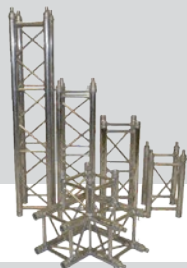

## ALUMINIUM QUADRO 290

Dostępne elementy: 48 szt. narożnik, 120 szt. x 2m  
48 szt. x stopa, 24 szt. x 1,5 m  
4 szt. x 0,75 m, 48 szt. x 0,5 m  
4 szt. x narożnik - brama, 24 szt. x 1 m

ILOŚĆ  
SZTUK

327 m  
bieżących