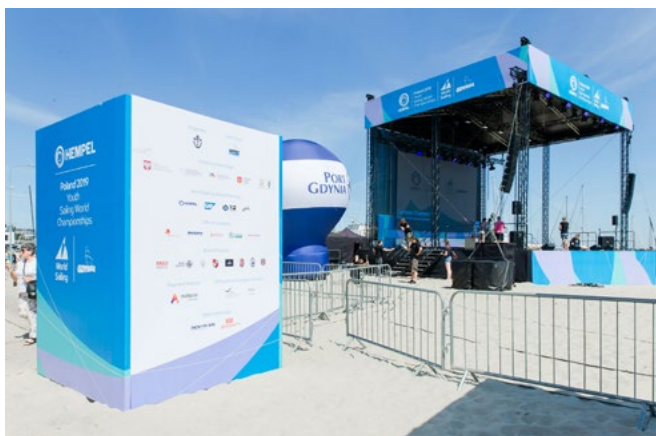

PRODUKCJA I MONTAŻ

Produkcja brandingów oraz nośników

Na zdjęciu elementy z Młodzieżowych Mistrzostw Świata w Żeglarskim